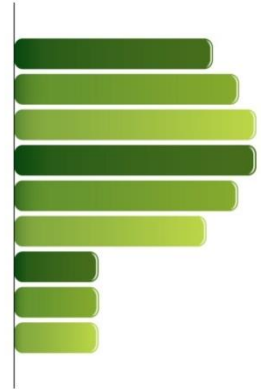

**PARANÁ
PESQUISAS**

Especialista em opinião pública.